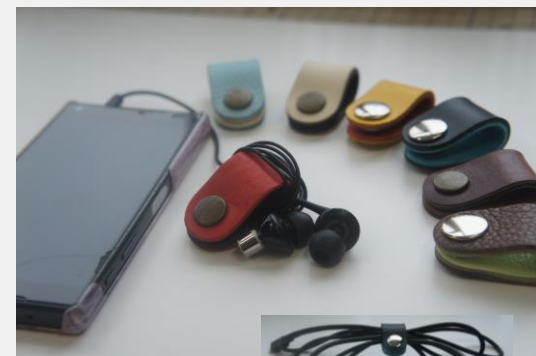

¥200

留め具 (バネホック)  
軽くとまる

留め具 (ジャンパーホック)  
しっかりとまる

\*太いコード、長いコードは  
巻けない場合があります。

レザー製品

キーホルダー  
(ゴリラ)

¥300

くろゴリ あかゴリ みどゴリ